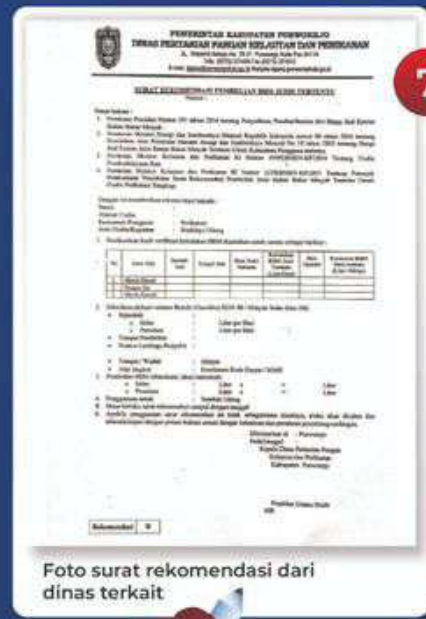

#IsiDariRumah Registrasi Pendataan Website

🔍 subsiditepat.mypertamina.id

Apa Saja yang Disediakan Sebelum Registrasi di Website

No.	Kebutuhan Data	Jenis				
		Pribadi	Komersial Barang	Komersial Penumpang	Layanan Umum	Non Kendaraan
1	Foto KTP	✓	✓	✓	✓	✓
2	Foto Diri	✓	✓	✓	✓	✓
3	Foto STNK Depan dan Belakang (Dibuka)	✓	✓	✓	✓	✗
4	Foto KIR	✗	✓	✓	✓	✗
5	Foto Kendaraan Tampak Semua	✓	✓	✓	✓	✗
6	Foto Nomor Polisi Kendaraan	✓	✓	✓	✓	✗
7	Foto Surat Rekomendasi	✗	✗	✗	✗	✓

Foto KTP terlihat jelas

Pas Foto terlihat jelas

Foto STNK terlihat jelas

Foto KIR terlihat jelas

Foto surat rekomendasi dari dinas terkait

Foto kendaraan dengan sisi foto seperti ini

Foto kendaraan yang memperlihatkan Nomor Polisi dengan jelas